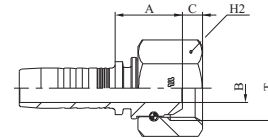

MULTIFIT TYPE

BS STANDARD CONNECTIONS

M20512

BSP FEMALE 60° CONE - BS5200 / ISO 12151-6 (THRUST-WIRE NUT)

M20513

BSP FEMALE 60° CONE - BS5200 / ISO 12151-6 (SLIP-ON NUT)

PART. REF.	HOSE BORE			THREAD	DIMENSIONS mm				
	DN	inch	Size		T	B	A	C	H ₂
M20512-03-02	5	3/16"	- 03	1/8" - 28	3,1	14,8	4,4		14
M20513-03-04	5	3/16"	- 03	1/4" - 19	4,0	16,5	5,4		19
M20512-04-02	6	1/4"	- 04	1/8" - 28	3,1	15,5	4,4		14
M20513-04-04	6	1/4"	- 04	1/4" - 19	4,0	17,0	5,4		19
M20513-04-06	6	1/4"	- 04	3/8" - 19	7,0	19,1	6,0		22
M20512-05-04	8	5/16"	- 05	1/4" - 19	4,1	17,5	4,2		19
M20513-05-06	8	5/16"	- 05	3/8" - 19	7,0	19,1	6,0		22
M20513-05-08	8	5/16"	- 05	1/2" - 14	9,3	20,5	6,5		27
M20512-06-04	10	3/8"	- 06	1/4" - 19	4,1	18,1	4,2		19
M20513-06-06	10	3/8"	- 06	3/8" - 19	7,0	19,6	6,0		22
M20513-06-08	10	3/8"	- 06	1/2" - 14	9,3	20,0	6,5		27
M20512-08-06	12	1/2"	- 08	3/8" - 19	7,1	20,9	6,0		22
M20513-08-08	12	1/2"	- 08	1/2" - 14	9,3	20,4	6,5		27
M20512-08-10	12	1/2"	- 08	5/8" - 14	12,1	21,9	10,2		28
M20512-08-12	12	1/2"	- 08	3/4" - 14	15,0	23,4	9,0		32
M20512-10-08	16	5/8"	- 10	1/2" - 14	9,8	24,0	6,5		27
M20512-10-10	16	5/8"	- 10	5/8" - 14	12,5	21,7	10,2		28
M20512-10-12	16	5/8"	- 10	3/4" - 14	15,0	23,2	9,0		32
M20512-12-08	19	3/4"	- 12	1/2" - 14	9,8	25,0	6,5		27
M20512-12-12	19	3/4"	- 12	3/4" - 14	15,0	24,5	9,0		32
M20512-12-16	19	3/4"	- 12	1" - 11	19,8	26,0	10,5		38
M20512-16-12	25	1"	- 16	3/4" - 14	15,0	25,5	9,0		32
M20512-16-16	25	1"	- 16	1" - 11	19,8	27,3	10,5		38