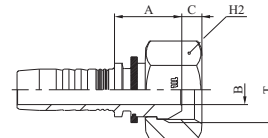

MULTIFIT TYPE

BS STANDARD CONNECTIONS

M20512

BSP FEMALE 60° CONE - BS5200 / ISO 12151-6 (THRUST-WIRE NUT)

M20513

BSP FEMALE 60° CONE - BS5200 / ISO 12151-6 (SLIP-ON NUT)

PART. REF.	HOSE BORE			THREAD	DIMENSIONS mm				
	DN	inch	Size		T	B	A	C	H ₂
M20512-03-02	5	3/16"	- 03	1/8" - 28	3,1	14,8	4,4		14
M20513-03-04	5	3/16"	- 03	1/4" - 19	4,0	16,5	5,4		19
M20512-04-02	6	1/4"	- 04	1/8" - 28	3,1	15,5	4,4		14
M20513-04-04	6	1/4"	- 04	1/4" - 19	4,0	17,0	5,4		19
M20513-04-06	6	1/4"	- 04	3/8" - 19	7,0	19,1	6,0		22
M20512-05-04	8	5/16"	- 05	1/4" - 19	4,1	17,5	4,2		19
M20513-05-06	8	5/16"	- 05	3/8" - 19	7,0	19,1	6,0		22
M20513-05-08	8	5/16"	- 05	1/2" - 14	9,3	20,5	6,5		27
M20512-06-04	10	3/8"	- 06	1/4" - 19	4,1	18,1	4,2		19
M20513-06-06	10	3/8"	- 06	3/8" - 19	7,0	19,6	6,0		22
M20513-06-08	10	3/8"	- 06	1/2" - 14	9,3	20,0	6,5		27
M20512-08-06	12	1/2"	- 08	3/8" - 19	7,1	20,9	6,0		22
M20513-08-08	12	1/2"	- 08	1/2" - 14	9,3	20,4	6,5		27
M20512-08-10	12	1/2"	- 08	5/8" - 14	12,1	21,9	10,2		28
M20512-08-12	12	1/2"	- 08	3/4" - 14	15,0	23,4	9,0		32
M20512-10-08	16	5/8"	- 10	1/2" - 14	9,8	24,0	6,5		27
M20512-10-10	16	5/8"	- 10	5/8" - 14	12,5	21,7	10,2		28
M20512-10-12	16	5/8"	- 10	3/4" - 14	15,0	23,2	9,0		32
M20512-12-08	19	3/4"	- 12	1/2" - 14	9,8	25,0	6,5		27
M20512-12-12	19	3/4"	- 12	3/4" - 14	15,0	24,5	9,0		32
M20512-12-16	19	3/4"	- 12	1" - 11	19,8	26,0	10,5		38
M20512-16-12	25	1"	- 16	3/4" - 14	15,0	25,5	9,0		32
M20512-16-16	25	1"	- 16	1" - 11	19,8	27,3	10,5		38