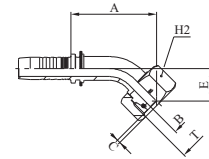

MULTIFIT TYPE

DIN STANDARD CONNECTIONS

M21542

45° METRIC O-RING FEMALE SWEPT ELBOW 24° CONE LIGHT DUTY
DIN 20066 / ISO 12151-2 (THRUST-WIRE NUT)

M21543

45° METRIC O-RING FEMALE SWEPT ELBOW 24° CONE LIGHT DUTY
DIN 20066 / ISO 12151-2 (SLIP-ON NUT)

PART. REF.	HOSE BORE			THREAD	PIPE	DIMENSIONS mm					
	DN	inch	Size			T	mm	B	A	C	E
M21543-03-12	5	3/16"	-03	M 12x1,5	6	3,0	35,0	1,7	16,0		14
M21542-04-12	6	1/4"	-04	M 12x1,5	6	3,0	39,0	2,2	18,0		17
M21543-04-14	6	1/4"	-04	M 14x1,5	8	4,0	38,0	1,7	16,5		17
M21543-04-16	6	1/4"	-04	M 16x1,5	10	6,0	38,0	2,1	17,0		19
M21543-04-18	6	1/4"	-04	M 18x1,5	12	7,0	38,5	2,3	17,5		22
M21543-05-16	8	5/16"	-05	M 16x1,5	10	6,0	41,5	2,1	17,5		19
M21543-05-18	8	5/16"	-05	M 18x1,5	12	7,0	41,5	2,3	17,0		22
M21542-06-16	10	3/8"	-06	M 16x1,5	10	6,0	47,5	3,0	21,5		19
M21543-06-18	10	3/8"	-06	M 18x1,5	12	7,0	43,5	2,3	16,5		22
M21543-06-22	10	3/8"	-06	M 22x1,5	15	9,3	45,0	2,3	18,0		27
M21542-08-18	12	1/2"	-08	M 18x1,5	12	7,0	56,5	2,9	25,0		22
M21543-08-22	12	1/2"	-08	M 22x1,5	15	9,3	52,0	2,3	19,0		27
M21543-08-26	12	1/2"	-08	M 26x1,5	18	12,5	52,5	2,5	19,5		32
M21542-10-22	16	5/8"	-10	M 22x1,5	15	9,3	65,5	2,4	29,0		27
M21543-10-26	16	5/8"	-10	M 26x1,5	18	12,5	62,0	2,5	26,5		32
M21542-12-26	19	3/4"	-12	M 26x1,5	18	12,5	73,0	3,6	31,0		32
M21543-12-30	19	3/4"	-12	M 30x2	22	15,0	71,0	3,6	28,5		36
M21543-12-36	19	3/4"	-12	M 36x2	28	19,8	72,0	3,8	30,0		41
M21543-16-36	25	1"	-16	M 36x2	28	19,8	85,0	3,8	32,0		41
M21542-20-36	31	1.1/4"	-20	M 36x2	28	19,8	107,5	5,0	44,0		41
M21543-20-45	31	1.1/4"	-20	M 45x2	35	26,0	99,5	5,1	36,0		50
M21542-24-36	38	1.1/2"	-24	M 36x2	28	19,8	117,5	5,0	37,0		41
M21543-24-52	38	1.1/2"	-24	M 52x2	42	32,0	117,0	5,1	44,5		60