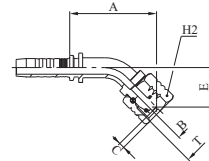

MULTIFIT TYPE

DIN STANDARD CONNECTIONS

M21542

45° METRIC O-RING FEMALE SWEPT ELBOW 24° CONE LIGHT DUTY
DIN 20066 / ISO 12151-2 (THRUST-WIRE NUT)

M21543

45° METRIC O-RING FEMALE SWEPT ELBOW 24° CONE LIGHT DUTY
DIN 20066 / ISO 12151-2 (SLIP-ON NUT)

PART. REF.	HOSE BORE			THREAD	PIPE	DIMENSIONS mm					
	DN	inch	Size			T	mm	B	A	C	E
M21543-03-12	5	3/16"	-03	M 12x1,5	6	3,0	35,0	1,7	16,0		14
M21542-04-12	6	1/4"	-04	M 12x1,5	6	3,0	39,0	2,2	18,0		17
M21543-04-14	6	1/4"	-04	M 14x1,5	8	4,0	38,0	1,7	16,5		17
M21543-04-16	6	1/4"	-04	M 16x1,5	10	6,0	38,0	2,1	17,0		19
M21543-04-18	6	1/4"	-04	M 18x1,5	12	7,0	38,5	2,3	17,5		22
M21543-05-16	8	5/16"	-05	M 16x1,5	10	6,0	41,5	2,1	17,5		19
M21543-05-18	8	5/16"	-05	M 18x1,5	12	7,0	41,5	2,3	17,0		22
M21542-06-16	10	3/8"	-06	M 16x1,5	10	6,0	47,5	3,0	21,5		19
M21543-06-18	10	3/8"	-06	M 18x1,5	12	7,0	43,5	2,3	16,5		22
M21543-06-22	10	3/8"	-06	M 22x1,5	15	9,3	45,0	2,3	18,0		27
M21542-08-18	12	1/2"	-08	M 18x1,5	12	7,0	56,5	2,9	25,0		22
M21543-08-22	12	1/2"	-08	M 22x1,5	15	9,3	52,0	2,3	19,0		27
M21543-08-26	12	1/2"	-08	M 26x1,5	18	12,5	52,5	2,5	19,5		32
M21542-10-22	16	5/8"	-10	M 22x1,5	15	9,3	65,5	2,4	29,0		27
M21543-10-26	16	5/8"	-10	M 26x1,5	18	12,5	62,0	2,5	26,5		32
M21542-12-26	19	3/4"	-12	M 26x1,5	18	12,5	73,0	3,6	31,0		32
M21543-12-30	19	3/4"	-12	M 30x2	22	15,0	71,0	3,6	28,5		36
M21543-12-36	19	3/4"	-12	M 36x2	28	19,8	72,0	3,8	30,0		41
M21543-16-36	25	1"	-16	M 36x2	28	19,8	85,0	3,8	32,0		41
M21542-20-36	31	1.1/4"	-20	M 36x2	28	19,8	107,5	5,0	44,0		41
M21543-20-45	31	1.1/4"	-20	M 45x2	35	26,0	99,5	5,1	36,0		50
M21542-24-36	38	1.1/2"	-24	M 36x2	28	19,8	117,5	5,0	37,0		41
M21543-24-52	38	1.1/2"	-24	M 52x2	42	32,0	117,0	5,1	44,5		60