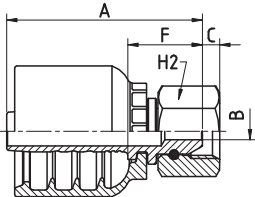

OPNS TYPE

BSP STANDARD CONNECTIONS

OPNS20512

BSP FEMALE 60° CONE - BS5200 (THRUST-WIRE NUT)

OPNS20513

BSP FEMALE 60° CONE - BS5200 (SLIP-ON NUT)

PART. REF.	HOSE BORE	THREAD	DIMENSIONS inch			
------------	-----------	--------	--------------------	--	--	--

	DN	inch	Size		B	A	C	F	H ₂
OPNS20512-06-04	10	3/8"	- 06	1/4" - 19	0.16	1.87	0.17	0.71	0.75
OPNS20513-06-06	10	3/8"	- 06	3/8" - 19	0.28	1.93	0.24	0.77	0.87
OPNS20513-06-08	10	3/8"	- 06	1/2" - 14	0.37	1.98	0.26	0.79	1.06
OPNS20512-08-06	12	1/2"	- 08	3/8" - 19	0.28	2.05	0.24	0.82	0.87
OPNS20513-08-08	12	1/2"	- 08	1/2" - 14	0.37	2.07	0.26	0.80	1.06
OPNS20512-08-10	12	1/2"	- 08	5/8" - 14	0.48	2.09	0.40	0.86	1.10
OPNS20512-08-12	12	1/2"	- 08	3/4" - 14	0.59	2.15	0.35	0.92	1.26
OPNS20512-10-10	16	5/8"	- 10	5/8" - 14	0.49	2.20	0.40	0.85	1.10
OPNS20512-10-12	16	5/8"	- 10	3/4" - 14	0.59	2.26	0.35	0.91	1.26
OPNS20512-12-12	19	3/4"	- 12	3/4" - 14	0.59	2.40	0.35	0.96	1.26
OPNS20512-12-16	19	3/4"	- 12	1" - 11	0.78	2.46	0.41	1.02	1.50
OPNS20512-16-16	25	1"	- 16	1" - 11	0.78	2.97	0.41	1.07	1.50