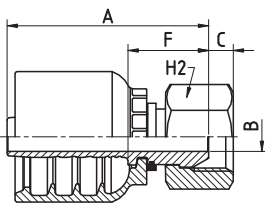

OPNS TYPE

BSP STANDARD CONNECTIONS

OPNS20512

BSP FEMALE 60° CONE - BS5200 (THRUST-WIRE NUT)

OPNS20513

BSP FEMALE 60° CONE - BS5200 (SLIP-ON NUT)

PART. REF.	HOSE BORE	THREAD	DIMENSIONS inch			
------------	-----------	--------	--------------------	--	--	--

	DN	inch	Size		B	A	C	F	H ₂
OPNS20512-06-04	10	3/8"	- 06	1/4" - 19	0.16	1.87	0.17	0.71	0.75
OPNS20513-06-06	10	3/8"	- 06	3/8" - 19	0.28	1.93	0.24	0.77	0.87
OPNS20513-06-08	10	3/8"	- 06	1/2" - 14	0.37	1.98	0.26	0.79	1.06
OPNS20512-08-06	12	1/2"	- 08	3/8" - 19	0.28	2.05	0.24	0.82	0.87
OPNS20513-08-08	12	1/2"	- 08	1/2" - 14	0.37	2.07	0.26	0.80	1.06
OPNS20512-08-10	12	1/2"	- 08	5/8" - 14	0.48	2.09	0.40	0.86	1.10
OPNS20512-08-12	12	1/2"	- 08	3/4" - 14	0.59	2.15	0.35	0.92	1.26
OPNS20512-10-10	16	5/8"	- 10	5/8" - 14	0.49	2.20	0.40	0.85	1.10
OPNS20512-10-12	16	5/8"	- 10	3/4" - 14	0.59	2.26	0.35	0.91	1.26
OPNS20512-12-12	19	3/4"	- 12	3/4" - 14	0.59	2.40	0.35	0.96	1.26
OPNS20512-12-16	19	3/4"	- 12	1" - 11	0.78	2.46	0.41	1.02	1.50
OPNS20512-16-16	25	1"	- 16	1" - 11	0.78	2.97	0.41	1.07	1.50