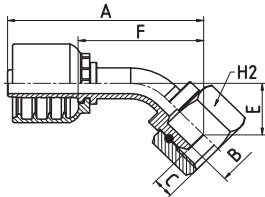

OPNS TYPE

BSP STANDARD CONNECTIONS

OPNS20542

45° BSP FEMALE SWEPT ELBOW 60° CONE - BS5200
(THRUST-WIRE NUT)

OPNS20543

45° BSP FEMALE SWEPT ELBOW 60° CONE - BS5200
(SLIP-ON NUT)

PART. REF.	HOSE BORE	THREAD	DIMENSIONS inch						
------------	-----------	--------	--------------------	--	--	--	--	--	--

	DN	inch	Size		B	A	C	E	F	H ₂
OPNS20543-06-06	10	3/8"	- 06	3/8" - 19	0.28	2.81	0.24	0.59	1.65	0.87
OPNS20543-06-08	10	3/8"	- 06	1/2" - 14	0.37	2.83	0.26	0.63	1.67	1.06
OPNS20543-08-08	12	1/2"	- 08	1/2" - 14	0.37	3.17	0.26	0.67	1.95	1.06
OPNS20542-08-10	12	1/2"	- 08	5/8" - 14	0.48	3.37	0.40	0.89	2.15	1.10
OPNS20542-10-10	16	5/8"	- 10	5/8" - 14	0.49	3.83	0.40	1.02	2.48	1.10
OPNS20542-10-12	16	5/8"	- 10	3/4" - 14	0.59	3.87	0.35	1.06	2.52	1.26
OPNS20542-12-12	19	3/4"	- 12	3/4" - 14	0.61	4.21	0.35	1.12	2.78	1.26
OPNS20542-12-16	19	3/4"	- 12	1" - 11	0.78	4.29	0.41	1.18	2.85	1.50
OPNS20542-16-16	25	1"	- 16	1" - 11	0.78	5.48	0.41	1.44	3.58	1.50