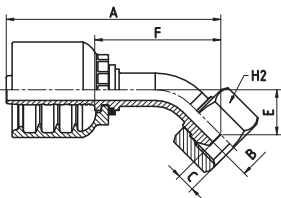

OPNS TYPE

BSP STANDARD CONNECTIONS

OPNS20542

45° BSP FEMALE SWEPT ELBOW 60° CONE - BS5200
(THRUST-WIRE NUT)

OPNS20543

45° BSP FEMALE SWEPT ELBOW 60° CONE - BS5200
(SLIP-ON NUT)

PART. REF.	HOSE BORE	THREAD	DIMENSIONS inch						
------------	-----------	--------	--------------------	--	--	--	--	--	--

	DN	inch	Size		B	A	C	E	F	H ₂
OPNS20543-06-06	10	3/8"	- 06	3/8" - 19	0.28	2.81	0.24	0.59	1.65	0.87
OPNS20543-06-08	10	3/8"	- 06	1/2" - 14	0.37	2.83	0.26	0.63	1.67	1.06
OPNS20543-08-08	12	1/2"	- 08	1/2" - 14	0.37	3.17	0.26	0.67	1.95	1.06
OPNS20542-08-10	12	1/2"	- 08	5/8" - 14	0.48	3.37	0.40	0.89	2.15	1.10
OPNS20542-10-10	16	5/8"	- 10	5/8" - 14	0.49	3.83	0.40	1.02	2.48	1.10
OPNS20542-10-12	16	5/8"	- 10	3/4" - 14	0.59	3.87	0.35	1.06	2.52	1.26
OPNS20542-12-12	19	3/4"	- 12	3/4" - 14	0.61	4.21	0.35	1.12	2.78	1.26
OPNS20542-12-16	19	3/4"	- 12	1" - 11	0.78	4.29	0.41	1.18	2.85	1.50
OPNS20542-16-16	25	1"	- 16	1" - 11	0.78	5.48	0.41	1.44	3.58	1.50