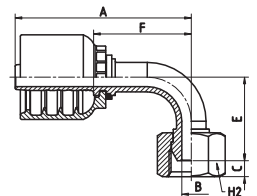

OPNS TYPE

BSP STANDARD CONNECTIONS

OPNS20592

90° BSP FEMALE SWEPT ELBOW 60° CONE - BS5200
(THRUST-WIRE NUT)

OPNS20593

90° BSP FEMALE SWEPT ELBOW 60° CONE - BS5200
(SLIP-ON NUT)

PART. REF.	HOSE BORE		Size	THREAD	DIMENSIONS inch					
	DN	inch			B	A	C	E	F	H ₂
OPNS20593-06-06	10	3/8"	- 06	3/8" - 19	0.28	2.59	0.24	1.24	1.44	0.87
OPNS20593-06-08	10	3/8"	- 06	1/2" - 14	0.37	2.59	0.26	1.26	1.44	1.06
OPNS20592-08-06	12	1/2"	- 08	3/8" - 19	0.28	2.99	0.24	1.61	1.77	0.87
OPNS20593-08-08	12	1/2"	- 08	1/2" - 14	0.37	3.00	0.26	1.44	1.77	1.06
OPNS20592-08-10	12	1/2"	- 08	5/8" - 14	0.48	2.96	0.40	1.73	1.73	1.10
OPNS20592-08-12	12	1/2"	- 08	3/4" - 14	0.59	2.96	0.35	1.79	1.73	1.26
OPNS20592-10-10	16	5/8"	- 10	5/8" - 14	0.49	3.46	0.40	2.11	2.11	1.10
OPNS20592-10-12	16	5/8"	- 10	3/4" - 14	0.59	3.46	0.35	2.17	2.11	1.26
OPNS20592-12-12	19	3/4"	- 12	3/4" - 14	0.61	3.86	0.35	2.34	2.42	1.26
OPNS20592-12-16	19	3/4"	- 12	1" - 11	0.78	3.86	0.41	2.44	2.42	1.50
OPNS20592-16-16	25	1"	- 16	1" - 11	0.78	5.03	0.41	2.99	3.13	1.50