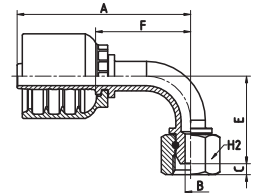

OPNS TYPE

BSP STANDARD CONNECTIONS

OPNS20592

90° BSP FEMALE SWEPT ELBOW 60° CONE - BS5200
(THRUST-WIRE NUT)

OPNS20593

90° BSP FEMALE SWEPT ELBOW 60° CONE - BS5200
(SLIP-ON NUT)

PART. REF.	HOSE BORE		Size	THREAD	DIMENSIONS inch					
	DN	inch			B	A	C	E	F	H ₂
OPNS20593-06-06	10	3/8"	- 06	3/8" - 19	0.28	2.59	0.24	1.24	1.44	0.87
OPNS20593-06-08	10	3/8"	- 06	1/2" - 14	0.37	2.59	0.26	1.26	1.44	1.06
OPNS20592-08-06	12	1/2"	- 08	3/8" - 19	0.28	2.99	0.24	1.61	1.77	0.87
OPNS20593-08-08	12	1/2"	- 08	1/2" - 14	0.37	3.00	0.26	1.44	1.77	1.06
OPNS20592-08-10	12	1/2"	- 08	5/8" - 14	0.48	2.96	0.40	1.73	1.73	1.10
OPNS20592-08-12	12	1/2"	- 08	3/4" - 14	0.59	2.96	0.35	1.79	1.73	1.26
OPNS20592-10-10	16	5/8"	- 10	5/8" - 14	0.49	3.46	0.40	2.11	2.11	1.10
OPNS20592-10-12	16	5/8"	- 10	3/4" - 14	0.59	3.46	0.35	2.17	2.11	1.26
OPNS20592-12-12	19	3/4"	- 12	3/4" - 14	0.61	3.86	0.35	2.34	2.42	1.26
OPNS20592-12-16	19	3/4"	- 12	1" - 11	0.78	3.86	0.41	2.44	2.42	1.50
OPNS20592-16-16	25	1"	- 16	1" - 11	0.78	5.03	0.41	2.99	3.13	1.50