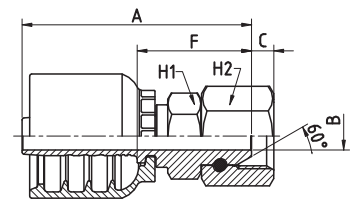

OPNS TYPE

JIS STANDARD CONNECTIONS

OPNS20711

JIS BSP FEMALE 60° CONE SEAT (NISSAN) JIS B 8363
(CRIMPED-BACK NUT)

OPNS20712

JIS BSP FEMALE 60° CONE SEAT (NISSAN) JIS B 8363
(THRUST-WIRE NUT)

PART. REF.	HOSE BORE			THREAD	DIMENSIONS inch					
	DN	inch	Size		B	A	C	F	H ₁	H ₂
OPNS20711-06-06	10	3/8"	- 06	3/8" - 19	0.28	2.13	0.25	0.97	0.87	0.87
OPNS20711-08-08	12	1/2"	- 08	1/2" - 14	0.37	2.26	0.26	1.04	1.06	1.06
OPNS20712-10-12	16	5/8"	- 10	3/4" - 14	0.59	2.56	0.35	1.21	1.26	1.26
OPNS20711-12-12	19	3/4"	- 12	3/4" - 14	0.59	2.62	0.35	1.18	1.26	1.26