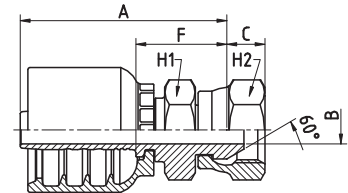

OPNS TYPE

JIS STANDARD CONNECTIONS

OPNS20711

JIS BSP FEMALE 60° CONE SEAT (NISSAN) JIS B 8363
(CRIMPED-BACK NUT)

OPNS20712

JIS BSP FEMALE 60° CONE SEAT (NISSAN) JIS B 8363
(THRUST-WIRE NUT)

PART. REF.	HOSE BORE			THREAD	DIMENSIONS inch					
	DN	inch	Size		B	A	C	F	H ₁	H ₂
OPNS20711-06-06	10	3/8"	- 06	3/8" - 19	0.28	2.13	0.25	0.97	0.87	0.87
OPNS20711-08-08	12	1/2"	- 08	1/2" - 14	0.37	2.26	0.26	1.04	1.06	1.06
OPNS20712-10-12	16	5/8"	- 10	3/4" - 14	0.59	2.56	0.35	1.21	1.26	1.26
OPNS20711-12-12	19	3/4"	- 12	3/4" - 14	0.59	2.62	0.35	1.18	1.26	1.26