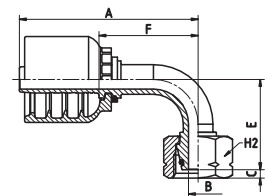

OPNS TYPE

METRIC 24° O-RING STANDARD CONNECTIONS

OPNS21592

90° O-RING METRIC FEMALE SWEEP ELBOW 24° CONE L.T.
DIN 20066/3865 (THRUST-WIRE NUT)

OPNS21593

90° O-RING METRIC FEMALE SWEEP ELBOW 24° CONE L.T.
DIN 20066/3865 (SLIP-ON NUT)

PART. REF.	HOSE BORE			THREAD	PIPE	DIMENSIONS inch					
	DN	inch	Size			B	A	C	E	F	H ₂
OPNS21592-06-16	10	3/8"	- 06	M 16x1.5	10	0.24	2.56	0.12	1.57	1.40	0.75
OPNS21593-06-18	10	3/8"	- 06	M 18x1.5	12	0.28	2.59	0.09	1.32	1.44	0.87
OPNS21593-06-22	10	3/8"	- 06	M 22x1.5	15	0.37	2.59	0.09	1.38	1.44	1.06
OPNS21592-08-18	12	1/2"	- 08	M 18x1.5	12	0.28	2.95	0.11	1.89	1.73	0.87
OPNS21593-08-22	12	1/2"	- 08	M 22x1.5	15	0.37	3.00	0.09	1.56	1.77	1.06
OPNS21593-08-26	12	1/2"	- 08	M 26x1.5	18	0.49	2.99	0.10	1.57	1.77	1.26
OPNS21593-10-26	16	5/8"	- 10	M 26x1.5	18	0.49	3.38	0.10	2.09	2.03	1.26
OPNS21593-10-30	16	5/8"	- 10	M 30x2	22	0.59	3.38	0.14	2.13	2.03	1.42
OPNS21593-12-30	19	3/4"	- 12	M 30x2	22	0.59	3.86	0.14	2.32	2.42	1.42
OPNS21593-16-36	25	1"	- 16	M 36x2	28	0.78	4.91	0.15	2.74	3.01	1.61
OPNS21593-20-45	31	1.1/4"	- 20	M 45x2	35	1.02	5.75	0.20	3.19	3.68	1.97
OPNS21593-24-52	38	1.1/2"	- 24	M 52x2	42	1.26	6.67	0.20	3.86	4.23	2.36