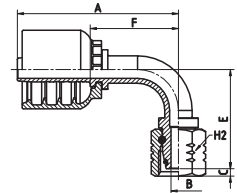

OPNS TYPE

METRIC 24° O-RING STANDARD CONNECTIONS

OPNS21592

90° O-RING METRIC FEMALE SWEEP ELBOW 24° CONE L.T.
DIN 20066/3865 (THRUST-WIRE NUT)

OPNS21593

90° O-RING METRIC FEMALE SWEEP ELBOW 24° CONE L.T.
DIN 20066/3865 (SLIP-ON NUT)

PART. REF.	HOSE BORE			THREAD	PIPE	DIMENSIONS inch					
	DN	inch	Size			B	A	C	E	F	H ₂
OPNS21592-06-16	10	3/8"	- 06	M 16x1.5	10	0.24	2.56	0.12	1.57	1.40	0.75
OPNS21593-06-18	10	3/8"	- 06	M 18x1.5	12	0.28	2.59	0.09	1.32	1.44	0.87
OPNS21593-06-22	10	3/8"	- 06	M 22x1.5	15	0.37	2.59	0.09	1.38	1.44	1.06
OPNS21592-08-18	12	1/2"	- 08	M 18x1.5	12	0.28	2.95	0.11	1.89	1.73	0.87
OPNS21593-08-22	12	1/2"	- 08	M 22x1.5	15	0.37	3.00	0.09	1.56	1.77	1.06
OPNS21593-08-26	12	1/2"	- 08	M 26x1.5	18	0.49	2.99	0.10	1.57	1.77	1.26
OPNS21593-10-26	16	5/8"	- 10	M 26x1.5	18	0.49	3.38	0.10	2.09	2.03	1.26
OPNS21593-10-30	16	5/8"	- 10	M 30x2	22	0.59	3.38	0.14	2.13	2.03	1.42
OPNS21593-12-30	19	3/4"	- 12	M 30x2	22	0.59	3.86	0.14	2.32	2.42	1.42
OPNS21593-16-36	25	1"	- 16	M 36x2	28	0.78	4.91	0.15	2.74	3.01	1.61
OPNS21593-20-45	31	1.1/4"	- 20	M 45x2	35	1.02	5.75	0.20	3.19	3.68	1.97
OPNS21593-24-52	38	1.1/2"	- 24	M 52x2	42	1.26	6.67	0.20	3.86	4.23	2.36