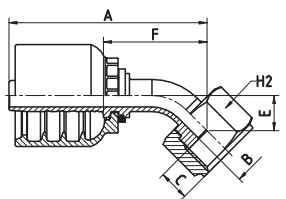

OPNS TYPE

ORFS STANDARD CONNECTIONS

OPNS22441

45° ORFS FEMALE - SAE J516/J1453
(CRIMPED-BACK NUT)

OPNS22443

45° ORFS FEMALE - SAE J516/J1453
(SLIP-ON NUT)

PART. REF.	HOSE BORE	THREAD	DIMENSIONS inch							
------------	-----------	--------	--------------------	--	--	--	--	--	--	--

	DN	inch	Size		B	A	C	E	F	H ₂
OPNS22443-06-06	10	3/8"	- 06	11/16" - 16	0.28	2.44	0.37	0.43	1.28	0.87
OPNS22443-06-08	10	3/8"	- 06	13/16" - 16	0.37	2.50	0.43	0.49	1.34	0.94
OPNS22441-08-06	12	1/2"	- 08	11/16" - 16	0.28	2.52	0.37	0.43	1.30	0.87
OPNS22443-08-08	12	1/2"	- 08	13/16" - 16	0.37	2.88	0.43	0.51	1.65	0.94
OPNS22443-08-10	12	1/2"	- 08	1" - 14	0.44	2.88	0.53	0.53	1.65	1.18
OPNS22443-08-12	12	1/2"	- 08	1.3/16" - 12	0.55	3.06	0.57	0.72	1.84	1.42
OPNS22443-10-10	16	5/8"	- 10	1" - 14	0.45	3.28	0.53	0.63	1.93	1.18
OPNS22443-10-12	16	5/8"	- 10	1.3/16" - 12	0.55	3.38	0.57	0.72	2.03	1.42
OPNS22441-12-10	19	3/4"	- 12	1" - 14	0.45	3.43	0.53	0.65	1.99	1.18
OPNS22443-12-12	19	3/4"	- 12	1.3/16" - 12	0.55	3.82	0.57	0.85	2.38	1.42
OPNS22443-12-16	19	3/4"	- 12	1.7/16" - 12	0.78	3.80	0.58	0.83	2.37	1.61
OPNS22443-16-16	25	1"	- 16	1.7/16" - 12	0.78	4.72	0.58	0.93	2.81	1.61
OPNS22443-16-20	25	1"	- 16	1.11/16" - 12	1.02	4.69	0.58	0.92	2.81	1.97
OPNS22443-20-20	31	1.1/4"	- 20	1.11/16" - 12	1.02	5.30	0.58	1.06	3.23	1.97
OPNS22443-24-24	38	1.1/2"	- 24	2" - 12	1.26	6.30	0.58	1.24	3.86	2.36