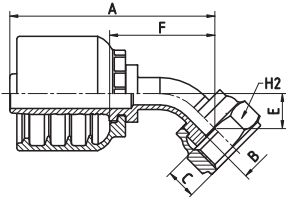

OPNS TYPE

ORFS STANDARD CONNECTIONS

OPNS22441

45° ORFS FEMALE - SAE J516/J1453
(CRIMPED-BACK NUT)

OPNS22443

45° ORFS FEMALE - SAE J516/J1453
(SLIP-ON NUT)

PART. REF.	HOSE BORE	THREAD	DIMENSIONS inch							
------------	-----------	--------	--------------------	--	--	--	--	--	--	--

	DN	inch	Size		B	A	C	E	F	H ₂
OPNS22443-06-06	10	3/8"	- 06	11/16" - 16	0.28	2.44	0.37	0.43	1.28	0.87
OPNS22443-06-08	10	3/8"	- 06	13/16" - 16	0.37	2.50	0.43	0.49	1.34	0.94
OPNS22441-08-06	12	1/2"	- 08	11/16" - 16	0.28	2.52	0.37	0.43	1.30	0.87
OPNS22443-08-08	12	1/2"	- 08	13/16" - 16	0.37	2.88	0.43	0.51	1.65	0.94
OPNS22443-08-10	12	1/2"	- 08	1" - 14	0.44	2.88	0.53	0.53	1.65	1.18
OPNS22443-08-12	12	1/2"	- 08	1.3/16" - 12	0.55	3.06	0.57	0.72	1.84	1.42
OPNS22443-10-10	16	5/8"	- 10	1" - 14	0.45	3.28	0.53	0.63	1.93	1.18
OPNS22443-10-12	16	5/8"	- 10	1.3/16" - 12	0.55	3.38	0.57	0.72	2.03	1.42
OPNS22441-12-10	19	3/4"	- 12	1" - 14	0.45	3.43	0.53	0.65	1.99	1.18
OPNS22443-12-12	19	3/4"	- 12	1.3/16" - 12	0.55	3.82	0.57	0.85	2.38	1.42
OPNS22443-12-16	19	3/4"	- 12	1.7/16" - 12	0.78	3.80	0.58	0.83	2.37	1.61
OPNS22443-16-16	25	1"	- 16	1.7/16" - 12	0.78	4.72	0.58	0.93	2.81	1.61
OPNS22443-16-20	25	1"	- 16	1.11/16" - 12	1.02	4.69	0.58	0.92	2.81	1.97
OPNS22443-20-20	31	1.1/4"	- 20	1.11/16" - 12	1.02	5.30	0.58	1.06	3.23	1.97
OPNS22443-24-24	38	1.1/2"	- 24	2" - 12	1.26	6.30	0.58	1.24	3.86	2.36