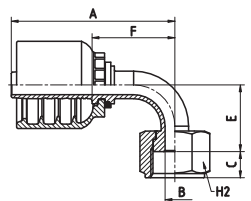

OPNS TYPE

ORFS STANDARD CONNECTIONS

OPNS22491

90° ORFS FEMALE - SAE J516/J1453
(CRIMPED-BACK NUT)

OPNS22493

90° ORFS FEMALE - SAE J516/J1453
(SLIP-ON NUT)

PART. REF.	HOSE BORE			THREAD	DIMENSIONS inch					
	DN	inch	Size		B	A	C	E	F	H ₂
OPNS22493-06-06	10	3/8"	- 06	11/16" - 16	0.28	2.34	0.37	0.94	1.18	0.87
OPNS22493-06-08	10	3/8"	- 06	13/16" - 16	0.37	2.34	0.43	1.04	1.18	0.94
OPNS22491-08-06	12	1/2"	- 08	11/16" - 16	0.28	2.44	0.37	0.96	1.22	0.87
OPNS22493-08-08	12	1/2"	- 08	13/16" - 16	0.37	2.82	0.43	1.18	1.59	0.94
OPNS22493-08-10	12	1/2"	- 08	1" - 14	0.45	2.82	0.53	1.18	1.59	1.18
OPNS22493-08-12	12	1/2"	- 08	1.3/16" - 12	0.55	2.79	0.57	1.48	1.56	1.42
OPNS22493-10-10	16	5/8"	- 10	1" - 14	0.45	3.24	0.53	1.48	1.89	1.18
OPNS22493-10-12	16	5/8"	- 10	1.3/16" - 12	0.55	3.24	0.57	1.61	1.89	1.42
OPNS22491-12-10	19	3/4"	- 12	1" - 14	0.45	3.37	0.53	1.50	1.93	1.18
OPNS22493-12-12	19	3/4"	- 12	1.3/16" - 12	0.55	3.66	0.57	1.89	2.22	1.42
OPNS22493-12-16	19	3/4"	- 12	1.7/16" - 12	0.78	3.66	0.58	1.87	2.22	1.61
OPNS22491-16-12	25	1"	- 16	1.3/16" - 12	0.55	4.17	0.57	1.89	2.27	1.42
OPNS22493-16-16	25	1"	- 16	1.7/16" - 12	0.78	4.71	0.58	2.20	2.81	1.61
OPNS22493-16-20	25	1"	- 16	1.11/16" - 12	1.02	4.67	0.58	2.20	2.78	1.97
OPNS22493-20-20	31	1.1/4"	- 20	1.11/16" - 12	1.02	5.34	0.58	2.60	3.27	1.97
OPNS22493-24-24	38	1.1/2"	- 24	2" - 12	1.26	6.46	0.58	3.13	4.02	2.36