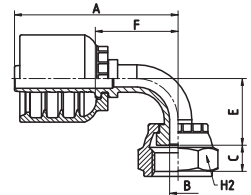

OPNS TYPE

ORFS STANDARD CONNECTIONS

OPNS22491

90° ORFS FEMALE - SAE J516/J1453
(CRIMPED-BACK NUT)

OPNS22493

90° ORFS FEMALE - SAE J516/J1453
(SLIP-ON NUT)

PART. REF.	HOSE BORE			THREAD	DIMENSIONS inch					
	DN	inch	Size		B	A	C	E	F	H ₂
OPNS22493-06-06	10	3/8"	- 06	11/16" - 16	0.28	2.34	0.37	0.94	1.18	0.87
OPNS22493-06-08	10	3/8"	- 06	13/16" - 16	0.37	2.34	0.43	1.04	1.18	0.94
OPNS22491-08-06	12	1/2"	- 08	11/16" - 16	0.28	2.44	0.37	0.96	1.22	0.87
OPNS22493-08-08	12	1/2"	- 08	13/16" - 16	0.37	2.82	0.43	1.18	1.59	0.94
OPNS22493-08-10	12	1/2"	- 08	1" - 14	0.45	2.82	0.53	1.18	1.59	1.18
OPNS22493-08-12	12	1/2"	- 08	1.3/16" - 12	0.55	2.79	0.57	1.48	1.56	1.42
OPNS22493-10-10	16	5/8"	- 10	1" - 14	0.45	3.24	0.53	1.48	1.89	1.18
OPNS22493-10-12	16	5/8"	- 10	1.3/16" - 12	0.55	3.24	0.57	1.61	1.89	1.42
OPNS22491-12-10	19	3/4"	- 12	1" - 14	0.45	3.37	0.53	1.50	1.93	1.18
OPNS22493-12-12	19	3/4"	- 12	1.3/16" - 12	0.55	3.66	0.57	1.89	2.22	1.42
OPNS22493-12-16	19	3/4"	- 12	1.7/16" - 12	0.78	3.66	0.58	1.87	2.22	1.61
OPNS22491-16-12	25	1"	- 16	1.3/16" - 12	0.55	4.17	0.57	1.89	2.27	1.42
OPNS22493-16-16	25	1"	- 16	1.7/16" - 12	0.78	4.71	0.58	2.20	2.81	1.61
OPNS22493-16-20	25	1"	- 16	1.11/16" - 12	1.02	4.67	0.58	2.20	2.78	1.97
OPNS22493-20-20	31	1.1/4"	- 20	1.11/16" - 12	1.02	5.34	0.58	2.60	3.27	1.97
OPNS22493-24-24	38	1.1/2"	- 24	2" - 12	1.26	6.46	0.58	3.13	4.02	2.36