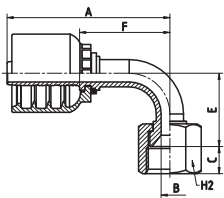

OPNS TYPE

JIC STANDARD CONNECTIONS

OPNS22592

90° JIC FEMALE 37° CONE SEAT - SAE J516/J514
(THRUST-WIRE NUT)

OPNS22593

90° JIC FEMALE 37° CONE SEAT - SAE J516/J514
(SLIP-ON NUT)

PART. REF.	HOSE BORE	THREAD	DIMENSIONS inch						
------------	-----------	--------	--------------------	--	--	--	--	--	--

	DN	inch	Size		B	A	C	E	F	H ₂
OPNS22592-06-05	10	3/8"	- 06	1/2" - 20	0.22	2.34	0.37	1.04	1.19	0.67
OPNS22592-06-06	10	3/8"	- 06	9/16" - 18	0.28	2.56	0.36	1.28	1.40	0.75
OPNS22593-06-08	10	3/8"	- 06	3/4" - 16	0.28	2.59	0.42	1.16	1.44	0.87
OPNS22593-06-10	10	3/8"	- 06	7/8"-14	0.37	2.60	0.49	1.24	1.44	1.06
OPNS22592-08-06	12	1/2"	- 08	9/16" - 18	0.28	2.68	0.36	1.30	1.46	0.75
OPNS22592-08-08	12	1/2"	- 08	3/4" - 16	0.37	2.96	0.40	1.61	1.73	0.87
OPNS22593-08-10	12	1/2"	- 08	7/8" - 14	0.37	3.00	0.49	1.42	1.77	1.06
OPNS22593-08-12	12	1/2"	- 08	1.1/16" - 12	0.49	2.99	0.54	1.42	1.77	1.26
OPNS22592-10-10	16	5/8"	- 10	7/8" - 14	0.49	3.46	0.48	2.07	2.11	1.06
OPNS22593-10-12	16	5/8"	- 10	1.1/16" - 12	0.49	3.38	0.54	1.97	2.03	1.26
OPNS22592-12-10	19	3/4"	- 12	7/8" - 14	0.49	3.60	0.48	2.07	2.17	1.06
OPNS22592-12-12	19	3/4"	- 12	1.1/16" - 12	0.59	3.88	0.56	2.28	2.44	1.26
OPNS22592-12-14	19	3/4"	- 12	1.3/16" - 12	0.59	3.88	0.58	2.28	2.44	1.42
OPNS22592-12-16	19	3/4"	- 12	1.5/16" - 12	0.78	3.88	0.60	2.26	2.44	1.50
OPNS22592-16-16	25	1"	- 16	1.5/16" - 12	0.78	4.73	0.60	2.64	3.03	1.50
OPNS22592-16-20	25	1"	- 16	1.5/8" - 12	1.02	4.94	0.64	2.93	3.04	1.97
OPNS22592-20-20	31	1.1/4"	- 20	1.5/8" - 12	1.02	5.63	0.64	3.41	3.56	1.97
OPNS22592-20-24	31	1.1/4"	- 20	1.7/8" - 12	1.26	5.63	0.74	3.58	3.56	2.36
OPNS22592-24-24	38	1.1/2"	- 24	1.7/8" - 12	1.26	6.69	0.74	3.96	4.25	2.36
OPNS22592-32-32	51	2"	- 32	2.1/2"-12	1.73	8.19	0.94	5.39	5.59	2.95