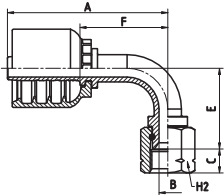

OPNS TYPE

JIC STANDARD CONNECTIONS

OPNS22592

90° JIC FEMALE 37° CONE SEAT - SAE J516/J514
(THRUST-WIRE NUT)

OPNS22593

90° JIC FEMALE 37° CONE SEAT - SAE J516/J514
(SLIP-ON NUT)

PART. REF.	HOSE BORE	THREAD	DIMENSIONS inch						
------------	-----------	--------	--------------------	--	--	--	--	--	--

	DN	inch	Size		B	A	C	E	F	H ₂
OPNS22592-06-05	10	3/8"	- 06	1/2" - 20	0.22	2.34	0.37	1.04	1.19	0.67
OPNS22592-06-06	10	3/8"	- 06	9/16" - 18	0.28	2.56	0.36	1.28	1.40	0.75
OPNS22593-06-08	10	3/8"	- 06	3/4" - 16	0.28	2.59	0.42	1.16	1.44	0.87
OPNS22593-06-10	10	3/8"	- 06	7/8"-14	0.37	2.60	0.49	1.24	1.44	1.06
OPNS22592-08-06	12	1/2"	- 08	9/16" - 18	0.28	2.68	0.36	1.30	1.46	0.75
OPNS22592-08-08	12	1/2"	- 08	3/4" - 16	0.37	2.96	0.40	1.61	1.73	0.87
OPNS22593-08-10	12	1/2"	- 08	7/8" - 14	0.37	3.00	0.49	1.42	1.77	1.06
OPNS22593-08-12	12	1/2"	- 08	1.1/16" - 12	0.49	2.99	0.54	1.42	1.77	1.26
OPNS22592-10-10	16	5/8"	- 10	7/8" - 14	0.49	3.46	0.48	2.07	2.11	1.06
OPNS22593-10-12	16	5/8"	- 10	1.1/16" - 12	0.49	3.38	0.54	1.97	2.03	1.26
OPNS22592-12-10	19	3/4"	- 12	7/8" - 14	0.49	3.60	0.48	2.07	2.17	1.06
OPNS22592-12-12	19	3/4"	- 12	1.1/16" - 12	0.59	3.88	0.56	2.28	2.44	1.26
OPNS22592-12-14	19	3/4"	- 12	1.3/16" - 12	0.59	3.88	0.58	2.28	2.44	1.42
OPNS22592-12-16	19	3/4"	- 12	1.5/16" - 12	0.78	3.88	0.60	2.26	2.44	1.50
OPNS22592-16-16	25	1"	- 16	1.5/16" - 12	0.78	4.73	0.60	2.64	3.03	1.50
OPNS22592-16-20	25	1"	- 16	1.5/8" - 12	1.02	4.94	0.64	2.93	3.04	1.97
OPNS22592-20-20	31	1.1/4"	- 20	1.5/8" - 12	1.02	5.63	0.64	3.41	3.56	1.97
OPNS22592-20-24	31	1.1/4"	- 20	1.7/8" - 12	1.26	5.63	0.74	3.58	3.56	2.36
OPNS22592-24-24	38	1.1/2"	- 24	1.7/8" - 12	1.26	6.69	0.74	3.96	4.25	2.36
OPNS22592-32-32	51	2"	- 32	2.1/2"-12	1.73	8.19	0.94	5.39	5.59	2.95