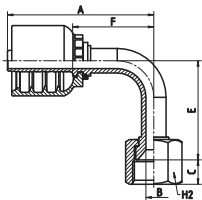

OPNS TYPE

JIC STANDARD CONNECTIONS

OPNS24792

90° LONG DROP JIC FEMALE 37° CONE SEAT - SAE J516/J514
(THRUST-WIRE NUT)

OPNS24793

90° LONG DROP JIC FEMALE 37° CONE SEAT - SAE J516/J514
(SLIP-ON NUT)

PART. REF.	HOSE BORE			THREAD	DIMENSIONS inch					
	DN	inch	Size		B	A	C	F	H ₁	H ₂
OPNS24792-06-06	10	3/8"	- 06	9/16" - 18	0.28	2.56	0.38	2.17	1.40	0.75
OPNS24793-06-08	10	3/8"	- 06	3/4" - 16	0.28	2.59	0.43	2.43	1.44	0.87
OPNS24792-08-08	12	1/2"	- 08	3/4" - 16	0.37	2.88	0.43	2.43	1.65	0.87
OPNS24793-08-10	12	1/2"	- 08	7/8" - 14	0.37	3.00	0.50	2.57	1.77	1.06
OPNS24792-10-10	16	5/8"	- 10	7/8" - 14	0.49	3.46	0.50	2.58	2.11	1.06
OPNS24792-12-12	19	3/4"	- 12	1.1/16" - 12	0.59	3.88	0.56	3.72	2.44	1.26
OPNS24792-16-16	25	1"	- 16	1.5/16" - 12	0.78	5.01	0.60	4.33	3.11	1.50