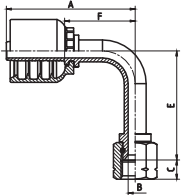

OPNS TYPE

JIC STANDARD CONNECTIONS

OPNS24792

90° LONG DROP JIC FEMALE 37° CONE SEAT - SAE J516/J514
(THRUST-WIRE NUT)

OPNS24793

90° LONG DROP JIC FEMALE 37° CONE SEAT - SAE J516/J514
(SLIP-ON NUT)

PART. REF.	HOSE BORE			THREAD	DIMENSIONS inch					
	DN	inch	Size		B	A	C	F	H ₁	H ₂
OPNS24792-06-06	10	3/8"	- 06	9/16" - 18	0.28	2.56	0.38	2.17	1.40	0.75
OPNS24793-06-08	10	3/8"	- 06	3/4" - 16	0.28	2.59	0.43	2.43	1.44	0.87
OPNS24792-08-08	12	1/2"	- 08	3/4" - 16	0.37	2.88	0.43	2.43	1.65	0.87
OPNS24793-08-10	12	1/2"	- 08	7/8" - 14	0.37	3.00	0.50	2.57	1.77	1.06
OPNS24792-10-10	16	5/8"	- 10	7/8" - 14	0.49	3.46	0.50	2.58	2.11	1.06
OPNS24792-12-12	19	3/4"	- 12	1.1/16" - 12	0.59	3.88	0.56	3.72	2.44	1.26
OPNS24792-16-16	25	1"	- 16	1.5/16" - 12	0.78	5.01	0.60	4.33	3.11	1.50