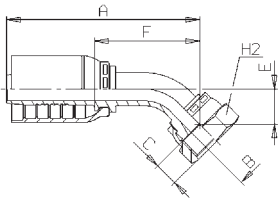

OPS TYPE

ORFS STANDARD CONNECTIONS

OPS22441

45° ORFS FEMALE - SAE J516/J1453 (CRIMPED-BACK NUT)

OPS22443

45° ORFS FEMALE - SAE J516/J1453 (SLIP-ON NUT)

PART. REF.	HOSE BORE	THREAD	DIMENSIONS inch						
------------	-----------	--------	--------------------	--	--	--	--	--	--

	DN	inch	Size		B	A	C	E	F	H ₂
OPS22443-06-06	10	3/8"	- 06	11/16" - 16	0.28	2.42	0.37	0.43	1.28	0.87
OPS22443-08-08	12	1/2"	- 08	13/16" - 16	0.37	2.87	0.43	0.51	1.65	0.94
OPS22443-10-10	16	5/8"	- 10	1" - 14	0.45	3.28	0.53	0.62	1.93	1.18
OPS22441-12-12	19	3/4"	- 12	1.3/16" - 12	0.55	4.59	0.57	0.83	2.50	1.42
OPS22441-12-16	19	3/4"	- 12	1.7/16" - 12	0.78	4.70	0.60	0.94	2.62	1.62
OPS22441-16-16	25	1"	- 16	1.7/16" - 12	0.75	5.26	0.60	0.87	2.93	1.62
OPS22441-20-20	31	1.1/4"	- 20	1.11/16" - 12	0.97	5.89	0.60	1.00	3.29	1.97
OPS22441-20-24	31	1.1/4"	- 20	2" - 12	1.19	5.94	0.58	1.04	3.35	2.36
OPS22441-24-24	38	1.1/2"	- 24	2" - 12	1.19	6.32	0.58	1.10	3.64	2.36