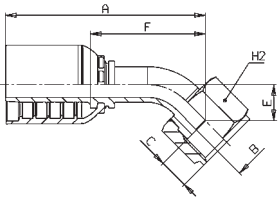

OPS TYPE

ORFS STANDARD CONNECTIONS

OPS22441

45° ORFS FEMALE - SAE J516/J1453 (CRIMPED-BACK NUT)

OPS22443

45° ORFS FEMALE - SAE J516/J1453 (SLIP-ON NUT)

PART. REF.	HOSE BORE	THREAD	DIMENSIONS inch						
------------	-----------	--------	--------------------	--	--	--	--	--	--

	DN	inch	Size		B	A	C	E	F	H ₂
OPS22443-06-06	10	3/8"	- 06	11/16" - 16	0.28	2.42	0.37	0.43	1.28	0.87
OPS22443-08-08	12	1/2"	- 08	13/16" - 16	0.37	2.87	0.43	0.51	1.65	0.94
OPS22443-10-10	16	5/8"	- 10	1" - 14	0.45	3.28	0.53	0.62	1.93	1.18
OPS22441-12-12	19	3/4"	- 12	1.3/16" - 12	0.55	4.59	0.57	0.83	2.50	1.42
OPS22441-12-16	19	3/4"	- 12	1.7/16" - 12	0.78	4.70	0.60	0.94	2.62	1.62
OPS22441-16-16	25	1"	- 16	1.7/16" - 12	0.75	5.26	0.60	0.87	2.93	1.62
OPS22441-20-20	31	1.1/4"	- 20	1.11/16" - 12	0.97	5.89	0.60	1.00	3.29	1.97
OPS22441-20-24	31	1.1/4"	- 20	2" - 12	1.19	5.94	0.58	1.04	3.35	2.36
OPS22441-24-24	38	1.1/2"	- 24	2" - 12	1.19	6.32	0.58	1.10	3.64	2.36