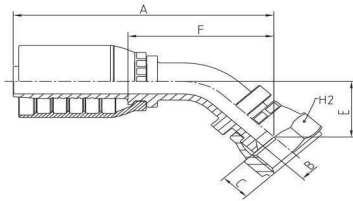

JIC STANDARD CONNECTIONS

OPS24791KR

**90° LONG DROP ELBOW JIC FEMALE 37° CONE SEAT SAE J516/ISO 12151-5
(CRIMPED-BACK NUT)**

JIC HEMBRA CODO 90° ASIENTO A 37° - SAE J516/ISO 12151-5
(CRIMPADO DETRAS DE LA TUERCA)

PART. REF.	HOSE BORE			THREAD	DIMENSIONS inch					
------------	-----------	--	--	--------	--------------------	--	--	--	--	--

	DN	inch	Size		B	A	C	E	F	H ₂
OPNS24791-08-08KR	12	1/2"	- 08	3/4" - 16	0.37	2.96	0.42	2.52	1.73	0.87

OPS22541KR

**45° ELBOW JIC FEMALE 37° CONE SEAT SAE J516/ISO 12151-5
(CRIMPED-BACK NUT)**

JIC HEMBRA CODO 45° ASIENTO A 37° - SAE J516/ISO 12151-5
(CRIMPADO DETRAS DE LA TUERCA)

PART. REF.	HOSE BORE			THREAD	DIMENSIONS inch					
------------	-----------	--	--	--------	--------------------	--	--	--	--	--

	DN	inch	Size		B	A	C	E	F	H ₂
OPS22541-06-06KR	10	3/8"	- 06	9/16" - 18	0.28	2.81	0.37	0.63	1.65	0.67
OPS22541-08-08KR	12	1/2"	- 08	3/4" - 16	0.37	3.28	0.42	0.79	2.05	0.87
OPS22541-10-10KR	16	5/8"	- 10	7/8" - 14	0.49	3.79	0.49	0.89	2.44	0.98