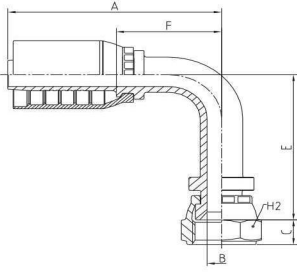

JIC STANDARD CONNECTIONS

OPS24791KR

**90° LONG DROP ELBOW JIC FEMALE 37° CONE SEAT SAE J516/ISO 12151-5
(CRIMPED-BACK NUT)**

JIC HEMBRA CODO 90° ASIENTO A 37° - SAE J516/ISO 12151-5
(CRIMPADO DETRAS DE LA TUERCA)

PART. REF.	HOSE BORE			THREAD	DIMENSIONS inch					
------------	-----------	--	--	--------	--------------------	--	--	--	--	--

	DN	inch	Size		B	A	C	E	F	H ₂
OPNS24791-08-08KR	12	1/2"	- 08	3/4" - 16	0.37	2.96	0.42	2.52	1.73	0.87

OPS22541KR

**45° ELBOW JIC FEMALE 37° CONE SEAT SAE J516/ISO 12151-5
(CRIMPED-BACK NUT)**

JIC HEMBRA CODO 45° ASIENTO A 37° - SAE J516/ISO 12151-5
(CRIMPADO DETRAS DE LA TUERCA)

PART. REF.	HOSE BORE			THREAD	DIMENSIONS inch					
------------	-----------	--	--	--------	--------------------	--	--	--	--	--

	DN	inch	Size		B	A	C	E	F	H ₂
OPS22541-06-06KR	10	3/8"	- 06	9/16" - 18	0.28	2.81	0.37	0.63	1.65	0.67
OPS22541-08-08KR	12	1/2"	- 08	3/4" - 16	0.37	3.28	0.42	0.79	2.05	0.87
OPS22541-10-10KR	16	5/8"	- 10	7/8" - 14	0.49	3.79	0.49	0.89	2.44	0.98