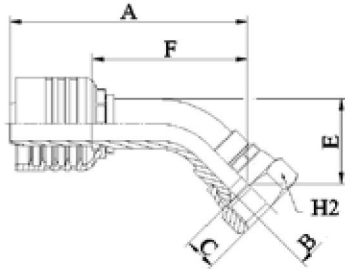

**OPK TYPE**

SAE STANDARD CONNECTIONS

**OPK22541KR**

**45° ELBOW JIC FEMALE 37° CONE SEAT SAE J516 / ISO 12151-5  
(CRIMPED-BACK NUT)**

PART. REF.	HOSE BORE			Thread	T	DIMENSIONS mm						
	DN	Dash	inch			B	A	C	E	F	H2	
OPK22541-06-06KR	10	- 6	3/8"	9/16" - 18		7	71,5	9,5	16	42	17	
OPK22541-08-08KR	12	- 8	1/2"	3/4" - 16		9,3	83	10,7	20	52	22	
OPK22541-10-10KR	16	- 10	5/8"	7/8" - 14		12,5	95,5	12,5	22,5	61	25	
OPK22541-12-12KR	19	- 12	3/4"	1.1/16" - 12		15	105,5	14,1	26,5	69	32	