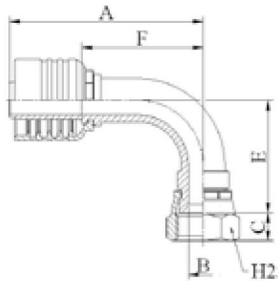

OPK TYPE

SAE STANDARD CONNECTIONS

OPK22591KR

**90° ELBOW JIC FEMALE 37° CONE SEAT SAE J516 / ISO 12151-5
(CRIMPED-BACK NUT)**

PART. REF.	HOSE BORE			Thread		DIMENSIONS mm						
	DN	Dash	inch			T	B	A	C	E	F	H2
OPK22591-06-06KR	10	- 6	3/8"	9/16" - 18		7	65	9,5	32	35,5	17	
OPK22591-08-08KR	12	- 8	1/2"	3/4" - 16		9,3	75,5	10,7	40,5	44	22	
OPK22591-10-10KR	16	- 10	5/8"	7/8" - 14		12,5	88	12,5	47	53,5	25	
OPK22591-12-12KR	19	- 12	3/4"	1.1/16" - 12		15	98	14,1	57	62	32	